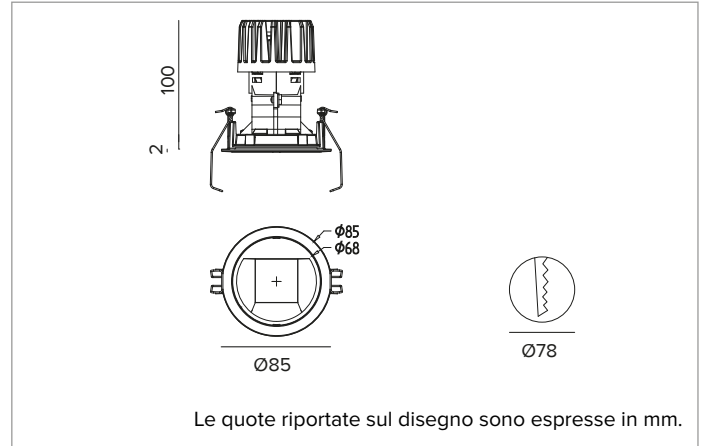

1T8551EL | CTEVO WALL WASHER 78

Downlight da incasso a LED in versione trim

		3000K	H(m)	D1(m)	D2(m)	E _{max} (lx)	
		Ra90	42°	73°			
		Fixture Power	13W	1	0.83	1.56	876
		Source Flux	1606lm	2	1.65	3.11	219
		Fixture Flux	972lm	3	2.48	4.67	97
		Efficacy	73lm/W	4	3.31	6.23	55
TS1393	I _{max} =625cd/klm	I _{max}	1003cd	5	4.13	7.78	35

CCT nominale: 3000K

Durata utile (L80/B10): >50000h tq +25°C

CARATTERISTICHE ILLUMINOTECNICHE

Ottica WW: riflettore asimmetrico in alluminio pre-anodizzato ad alta riflettanza, schermo di chiusura - in materiale acrilico - olografico e diffondente, elementi strutturali in termoplastica.

Ottica: WALL WASHER

Rendimento ottico: 61%

Flusso apparecchio: 972lm

Efficienza luminosa: 73lm/W

Sicurezza fotobiologica: Conforme al gruppo di rischio basso RG1

CARATTERISTICHE MECCANICHE

Dissipatore in pressofusione di alluminio di colore nero. Struttura in materiale termoplastico nero, frontale cut-off termoplastico verniciato bianco. Guarnizione in silicone per la tenuta ad acqua e polvere. Versione trim con anello integrato pressofuso verniciato bianco.

Colore e finitura: Bianco gesso

Peso: 0,35Kg

Versione: TRIM

Grado di protezione: IP20 per la parte incassata

Grado di protezione: IP54 per la parte in vista

CARATTERISTICHE ELETTRICHE

Driver integrato elettronico ON-OFF.